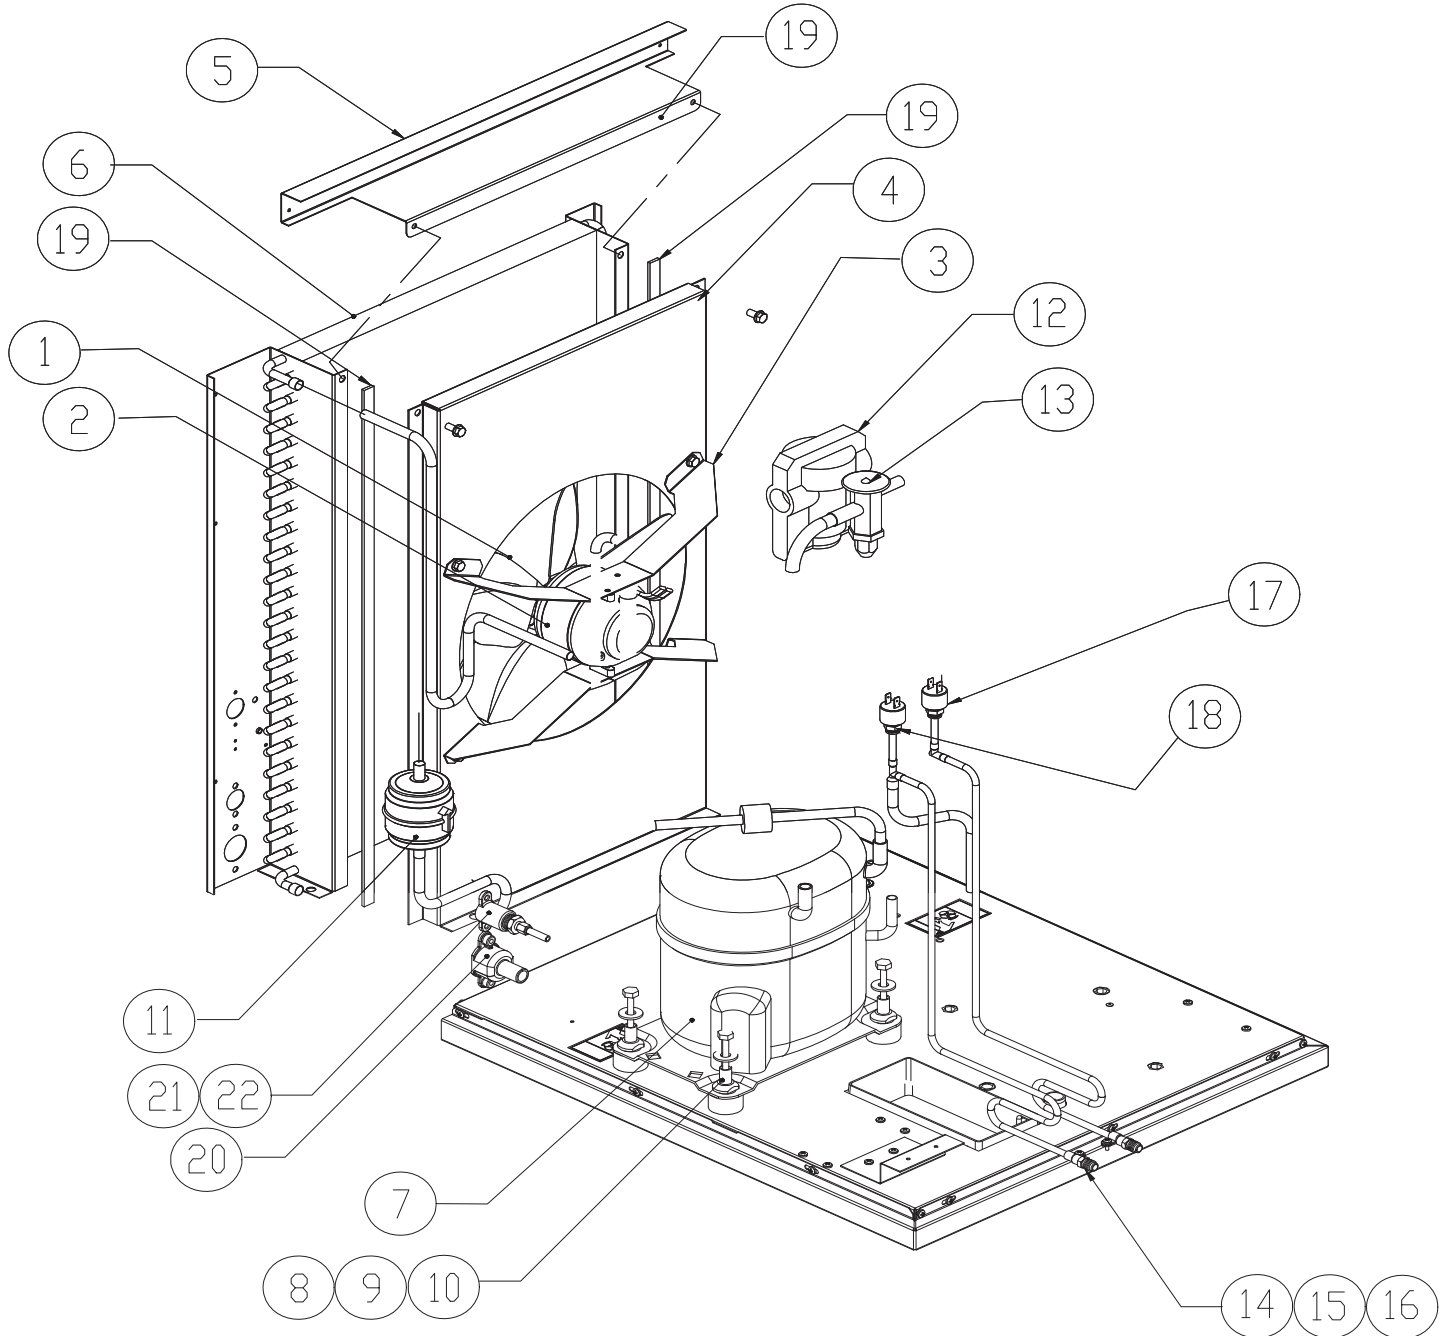

Diagrama

AUTOCONTENIDA

MAQUINA DE HIELO FRAPE

Explosionado **MHF-550 Y MHF-550MR**

REV 01/19

Listado de partes

Numero	Descripción	Código
1	Aspas del ventilador	9131487-01
2	Motor del ventilador	9161120-02
3	Seguro del ventilador	3013393-01
4	Cubierta del ventilador	3013372-01
5	Parte superior del ventilador	3013378-01
6	Condensador de aire	9141138-01
7	Compresor	1051187-01
8	Perno del compresor	9031001-41
9	Ojal para compresor	9181002-09
10	Ojal con manga para compresor	9181002-02
11	Drier	9151163-03
12	Aislamiento para válvula de expansión	9131143-02
13	Válvula de expansión	9151161-01
14	Cuerpo de la válvula de servicio	9091086-01
15	Nucleo de la válvula de servicio	9091086-02
16	Tapa de la válvula de servicio	9091086-03
17	Corte de alta presión	9041111-01
18	Corte de baja presión	9041102-01
19	Tira para union plana de 4 pies	6081004-07
20	Union para drenaje	9091140-01
21	Adaptador de caída	9091074-01
22	Union para entrada de agua	9091083-01

NOTA: En caso de que la refacción que esta buscando no tenga código, comuníquese con su distribuidor Torrey autorizado para solicitarlo.