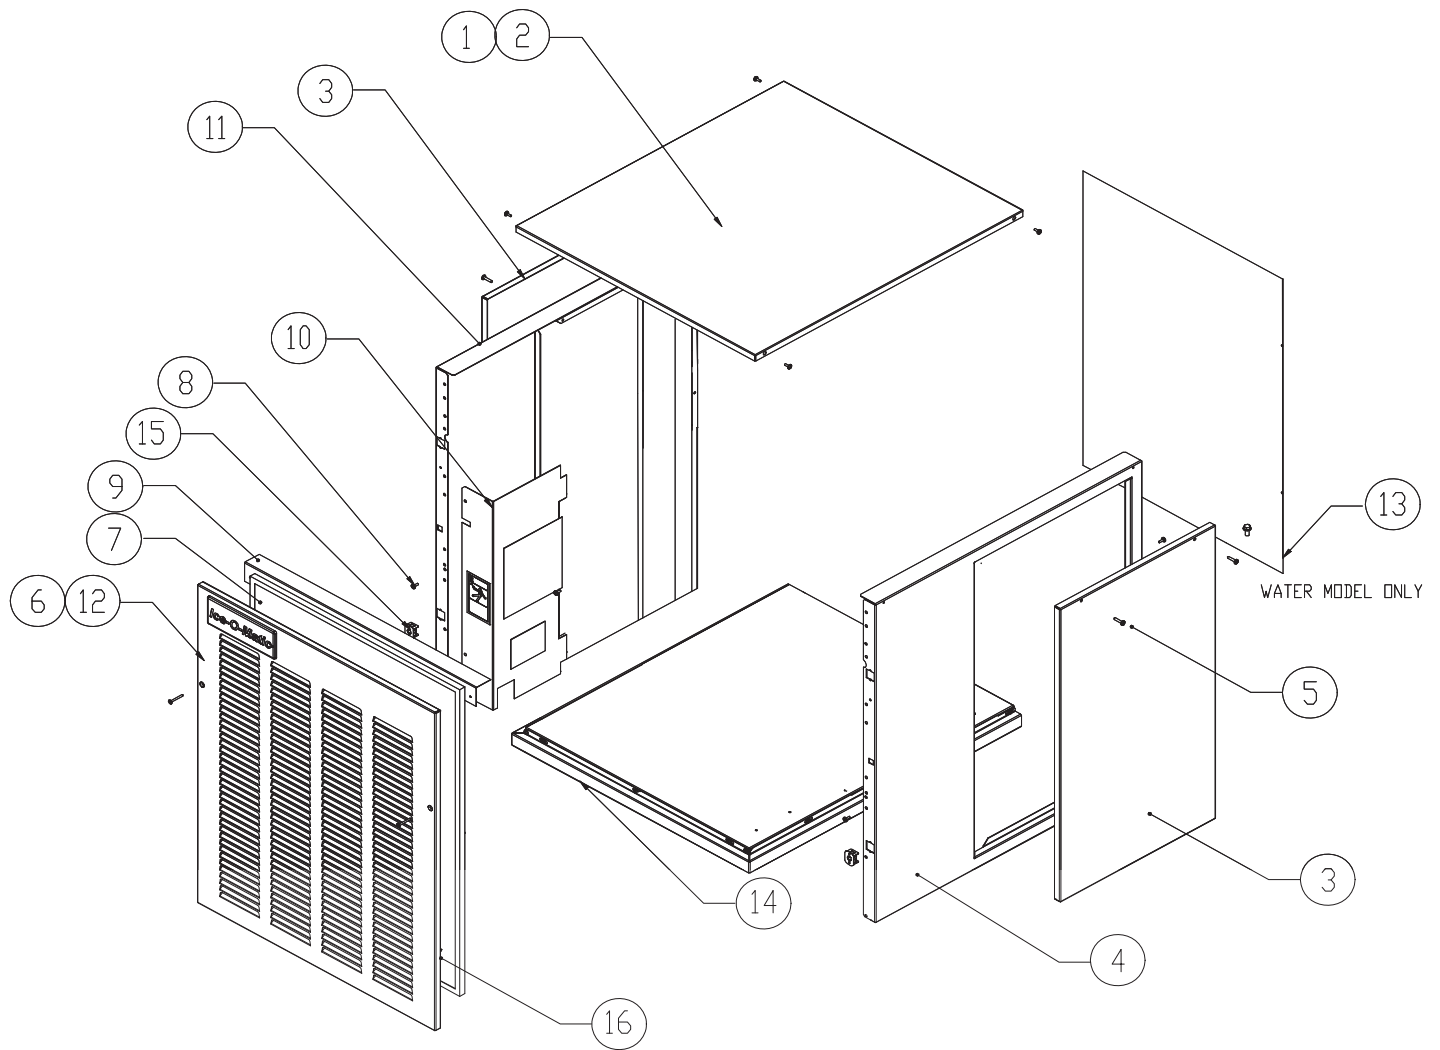

MAQUINA DE HIELO FRAPE

Explosionado **MHF-550 Y MHF-550MR**

REV 01/19

Diagrama

MAQUINA DE HIELO FRAPE

Explosionado **MHF-550 Y MHF-550MR**

REV 01/19

Listado de partes

Numero	Descripción	Código
1	Panel superior	3021951-01
2	Tornillos	9031046-27
3	Panel de servicio	3021953-01
4	Panel derechos	3021952-01
5	Tornillos	9031113-14
6	Panel frontal	2031515-01
	Panel frontal solido	2031519-01
7	Filtro de aire	9131475-01
8	Tornillos	9031046-03
9	Refuerzo frontal	2021701-01
10	Cobertura para caja de control	3013391-01
11	Panel izquierdo	3021950-01
12	Tornillos	9031045-07
13	Panel trasero	3013392-01
14	Base	2021699-01
15	Seguro del gabinete	9021112-01
16	Lateral	9021121-01

REV 01/19

Listado de partes

Numero	Descripción	Código
1	Aspas del ventilador	9131487-01
2	Motor del ventilador	9161120-02
3	Seguro del ventilador	3013393-01
4	Cubierta del ventilador	3013372-01
5	Parte superior del ventilador	3013378-01
6	Condensador de aire	9141138-01
7	Compresor	1051187-01
8	Perno del compresor	9031001-41
9	Ojal para compresor	9181002-09
10	Ojal con manga para compresor	9181002-02
11	Drier	9151163-03
12	Aislamiento para válvula de expansión	9131143-02
13	Válvula de expansión	9151161-01
14	Cuerpo de la válvula de servicio	9091086-01
15	Nucleo de la válvula de servicio	9091086-02
16	Tapa de la válvula de servicio	9091086-03
17	Corte de alta presión	9041111-01
18	Corte de baja presión	9041102-01
19	Tira para union plana de 4 pies	6081004-07
20	Union para drenaje	9091140-01
21	Adaptador de caída	9091074-01
22	Union para entrada de agua	9091083-01